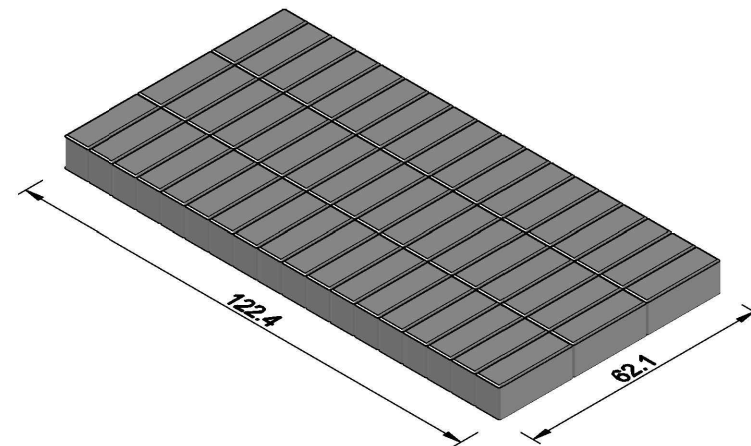

Vooraanzicht

3D Impressie

Bovenaanzicht

project:	Spectrum Dikformaat 20,7x6,8x8 Handmatig	schaal:	1:15 (cm)	i
		getekend:	S.G.	
onderdeel:	3D-impresie, vooraanzicht, bovenaanzicht	datum:	02-12-2015	f
				e
				d
				c
				b
				a
				ordernr:
				bladnr:
				status: