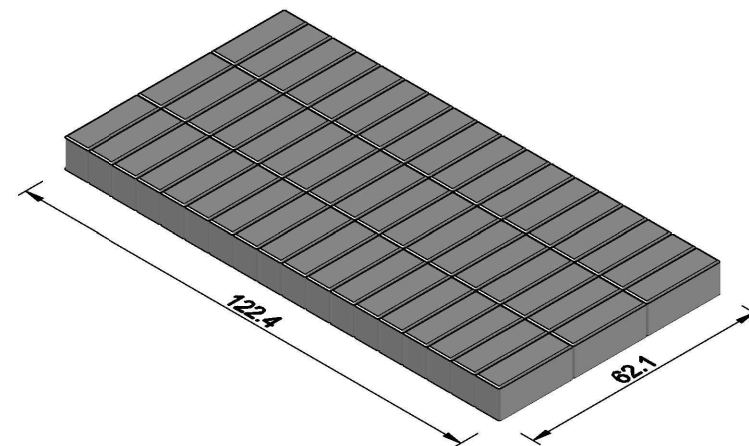

Vooraanzicht

3D Impressie

Bovenaanzicht

project:	Spectrum Dikformaat 20,7x6,8x8 Handmatig	schaal:	1:15 (cm)	wijziging: i h g f e d c b a
		getekend:	S.G.	
onderdeel:	3D-impresie, vooraanzicht, bovenaanzicht	datum:	02-12-2015	
 <b>Giverbo</b> LEVERANCIER VOOR WEG- EN WATERBOUW		<b>T 0186 - 61 55 00</b> Postbus 1545 3260 BA Oud-Beijerland <b>E info@giverbo.nl</b> <b>I www.giverbo.nl</b>		
		ordernr:		
		bladnr:		
status:				

Vooraanzicht

3D Impressie

Bovenaanzicht

project:	Spectrum Dikformaat 20,7x6,8x8 Elleboogverband	schaal:	1:15 (cm)	wijziging: i h g f e d c b a
		getekend:	S.G.	
onderdeel:	3D-impresie, vooraanzicht, bovenaanzicht	datum:	26-11-2015	
 LEVERANCIER VOOR WEG- EN WATERBOUW		<b>T 0186 - 61 55 00</b> Postbus 1545 3260 BA Oud-Beijerland		
		<b>F - 61 62 33</b> info@giverbo.nl <b>I www.giverbo.nl</b>		
ordernr:				
bladnr:				
status:				