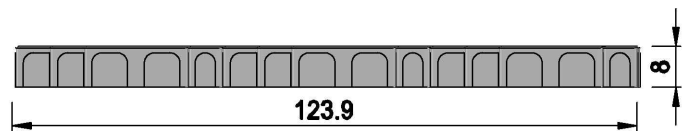

Vooraanzicht