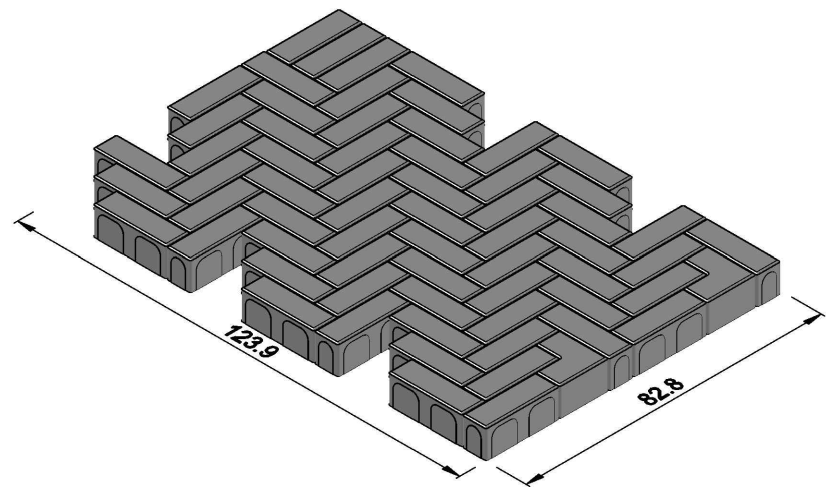

3D Impressie