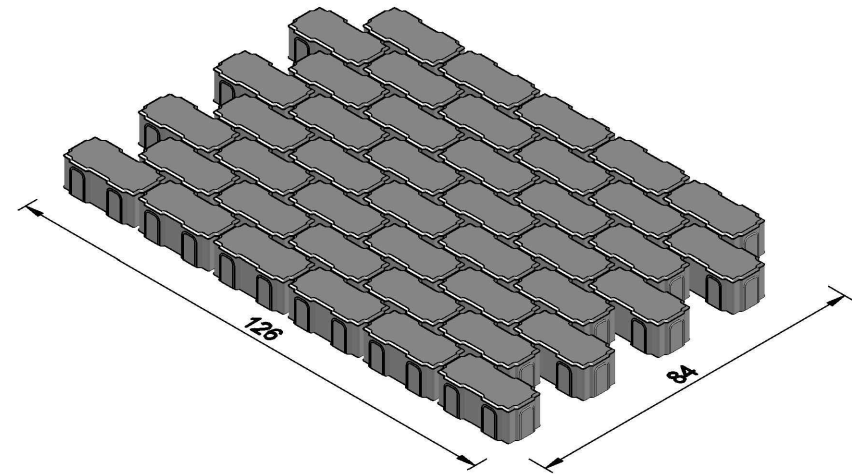

3D Impressie

project:	Gireaufil Keiformaat 21x10,5x8, Halfsteenverband	schaal:	1:15 (cm)	wijziging: i h g f e d c b a
		getekend:	S.G.	
onderdeel:	3D-impresie, vooraanzicht, bovenaanzicht	datum:	26-11-2015	
  Giverbo LEVERANCIER VOOR WEG- EN WATERBOUW		Postbus 1545 3260 BA Oud-Beijerland T 0186 - 61 55 00 F - 61 62 33 E info@giverbo.nl I www.giverbo.nl		
		ordernr:		
		bladnr:		
		status: