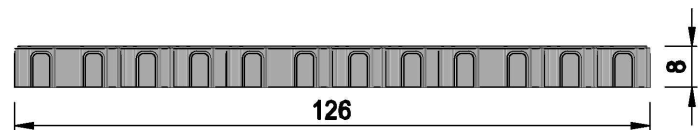

Vooraanzicht