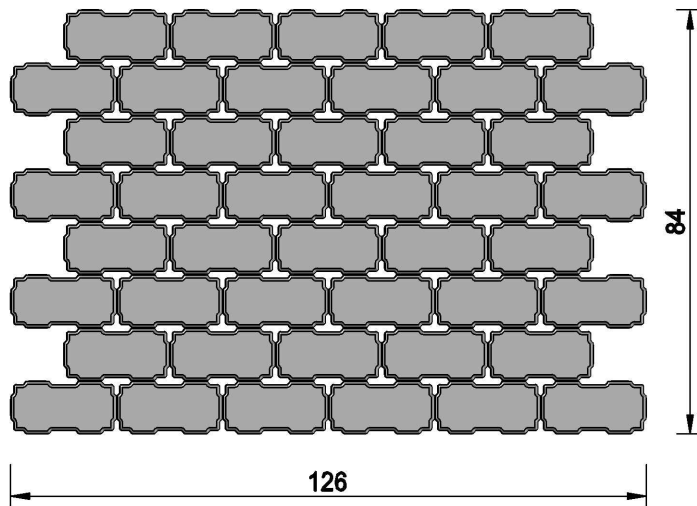

Bovenaanzicht