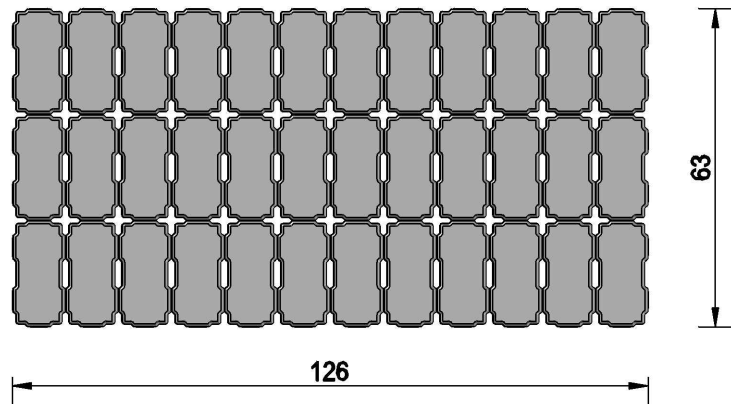

Bovenaanzicht