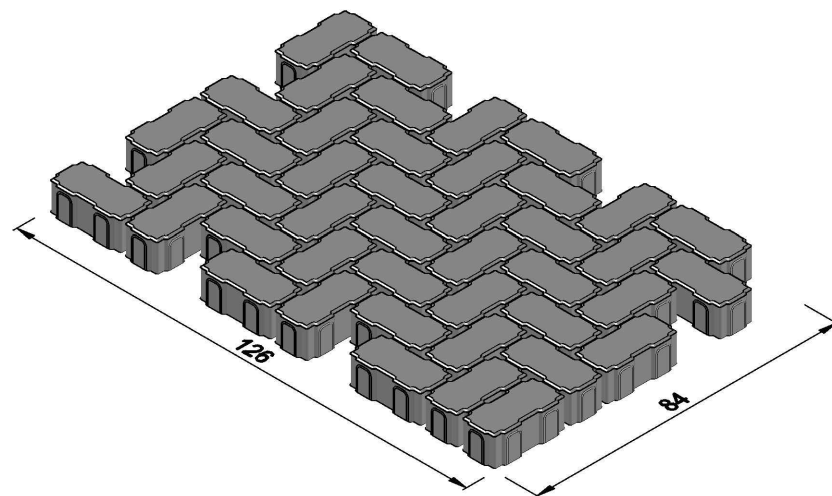

3D Impressie

project:	Gireaufil Keiformaat 21x10,5x8, Elleboogverband	schaal:	1:15 (cm)	wijziging: i h g f e d c b a	
		getekend:	S.G.		
onderdeel:	3D-impresie, vooraanzicht, bovenaanzicht	datum:	26-11-2015		
  LEVERANCIER VOOR WEG- EN WATERBOUW		T 0186 - 61 55 00 Postbus 1545 3260 BA Oud-Beijerland			
		F - 61 62 33 info@giverbo.nl I www.giverbo.nl			
ordernr:					
bladnr:					
status: