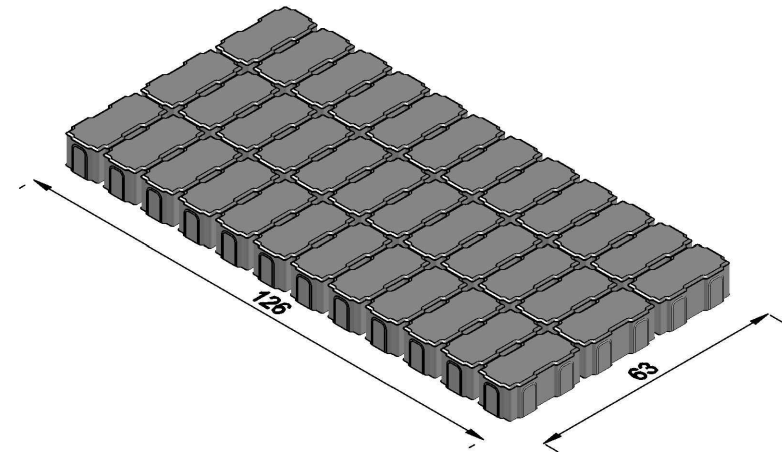

3D Impressie

project:	Gireaufil Keiformaat 21x10,5x8, Handmatig	schaal:	1:15 (cm)	wijziging: i h g f e d c b a
		getekend:	S.G.	
onderdeel:	3D-impresie, vooraanzicht, bovenaanzicht	datum:	26-11-2015	
Giverbo LEVERANCIER VOOR WEG- EN WATERBOUW		Postbus 1545 3260 BA Oud-Beijerland T 0186 - 61 55 00 F - 61 62 33 E info@giverbo.nl I www.giverbo.nl		
		ordernr:		
		bladnr:		
		status: