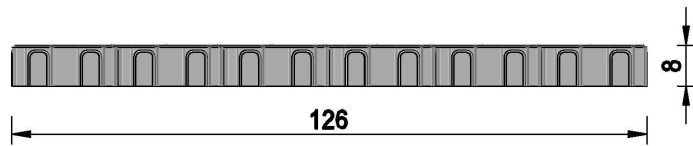

Vooraanzicht