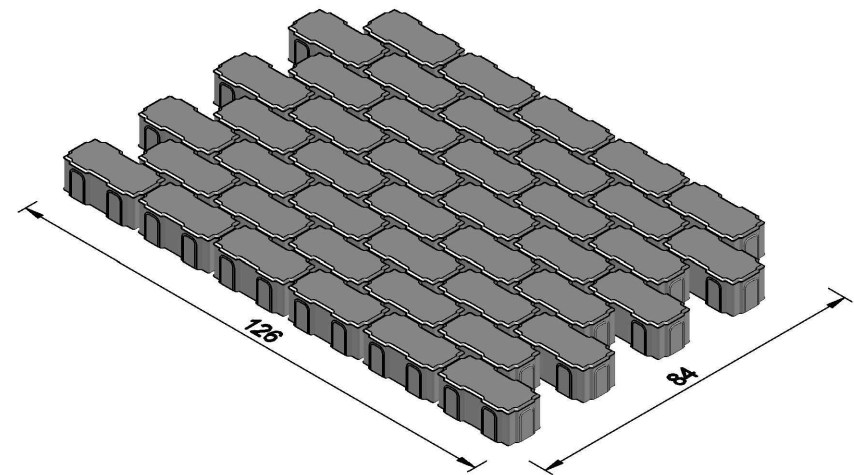

3D Impressie

project:	Gireaufil Keiformaat 21x10,5x8, Halfsteenverband	schaal:	1:15 (cm)	wijziging: i h g f e d c b a
		getekend:	S.G.	
onderdeel:	3D-impresie, vooraanzicht, bovenaanzicht	datum:	26-11-2015	
  Giverbo LEVERANCIER VOOR WEG- EN WATERBOUW		T 0186 - 61 55 00 Postbus 1545 3260 BA Oud-Beijerland F - 61 62 33 E info@giverbo.nl I www.giverbo.nl		
		ordernr:		
		bladnr:		
		status: