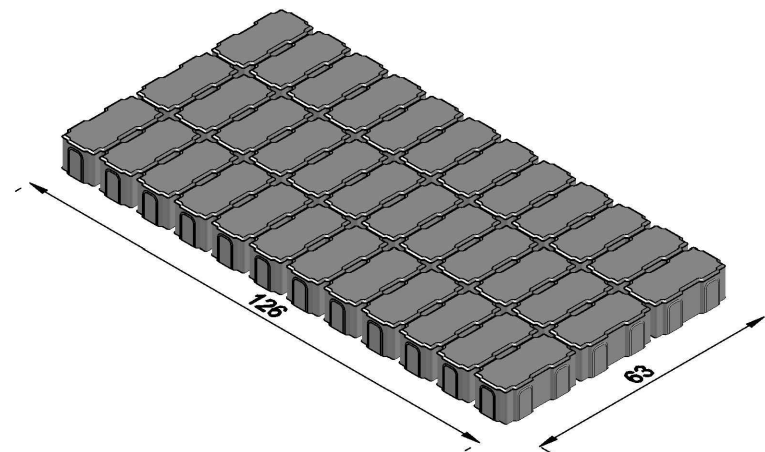

Vooraanzicht

Bovenaanzicht

3D Impressie

project:	Gireaufil Keiformaat 21x10,5x8, Handmatig	schaal:	1:15 (cm)	i h g f e d c b a
		getekend:	S.G.	
onderdeel:	3D-impressie, vooraanzicht, bovenaanzicht	datum:	26-11-2015	ordernr:
 LEVERANCIER VOOR WEG- EN WATERBOUW		Postbus 1545 3260 BA Oud-Beijerland		T 0186 - 61 55 00 F - 61 62 33 E info@giverbo.nl I www.giverbo.nl
		Deze tekening is eigendom van Giverbo B.V. Het mag niet worden gekopieerd, gebruikt of aan derden ter inzage worden gegeven zonder schriftelijke toestemming vooraf. This drawing is property of Giverbo B.V. It may not be copied, nor be used by or divulged to a third party, without prior written consent.		bladnr: status: