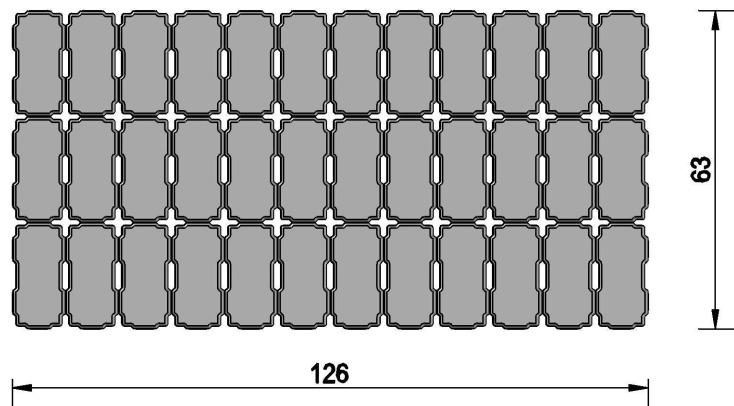

Vooraanzicht

Bovenaanzicht

3D Impressie

project:	Gireaufil Keiformaat 21x10,5x8, Handmatig	schaal:	1:15 (cm)	i h g f e d c b a
		getekend:	S.G.	
onderdeel:	3D-impressie, vooraanzicht, bovenaanzicht	datum:	26-11-2015	ordernr:
 LEVERANCIER VOOR WEG- EN WATERBOUW		Postbus 1545 3260 BA Oud-Beijerland		T 0186 - 61 55 00 F - 61 62 33 E info@giverbo.nl I www.giverbo.nl
		Deze tekening is eigendom van Giverbo B.V. Het mag niet worden gekopieerd, gebruikt of aan derden ter inzage worden gegeven zonder schriftelijke toestemming vooraf. This drawing is property of Giverbo B.V. It may not be copied, nor be used by or divulged to a third party, without prior written consent.		bladnr: status: