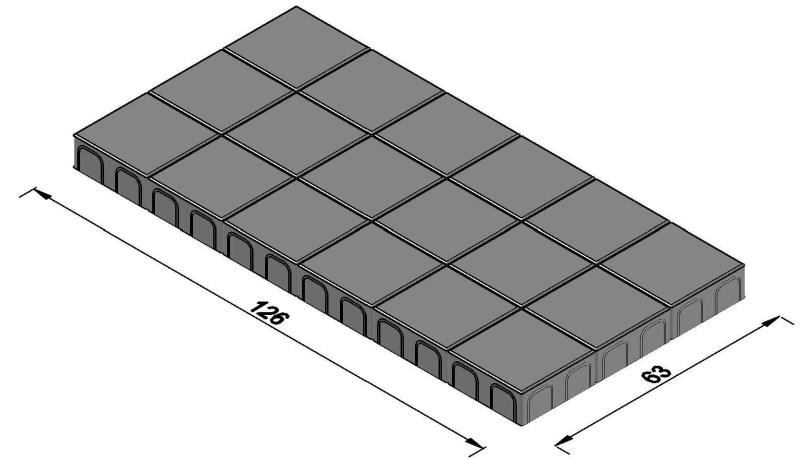

Bovenaanzicht

3D Impressie

project: Spectrum Structuur Dubbelklinker 21x21x8 Handmatig	schaal: 1:15 (cm)	wijziging: i h g f e d c b a
	getekend: S.G.	
onderdeel: 3D-impresie, vooraanzicht, bovenaanzicht	datum: 24-11-2015	ordernr:
Giverbo LEVERANCIER VOOR WEG- EN WATERBOUW Postbus 1545 3260 BA Oud-Beijerland T 0186 - 61 55 00 F - 61 62 33 E info@giverbo.nl I www.giverbo.nl		bladnr:
		status: