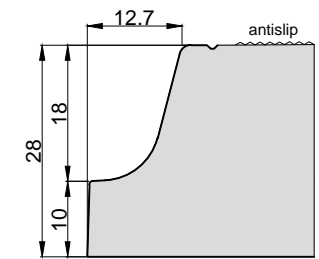

DOORSNEDE
AANRIJDPROFIEL
(Europees patent)
Schaal 1:10

project: Busperron	schaal: 1:50/A3-L	L
getekend: R.B.	datum: 21-04-2011	h
onderdeel: Busperron Profiel GX 18 (193 cm) met geleidevoorziening	ordernr:	g
Giverbo LEVERANCIER VOOR WEG- EN WATERBOUW	0186 - 61 55 00 - 61 62 33 info@giverbo.nl www.giverbo.nl	f
Postbus 1546 3260 BA Oud-Beijerland	bladnr: 1148 E4	e
	status:	d
		c
		b
		a